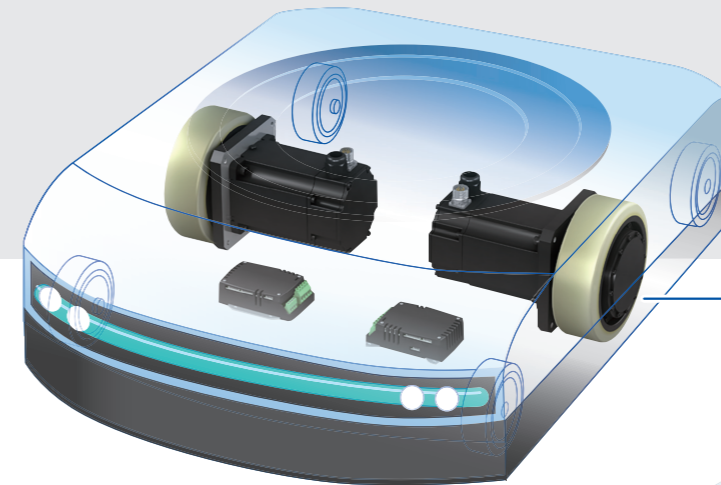

电机、控制

通过控制减速机的旋转,使机械装置能以最佳的速度和精度运转。在AGV/AMR用驱动解决方案等电机、控制领域,也发挥着积极作用。