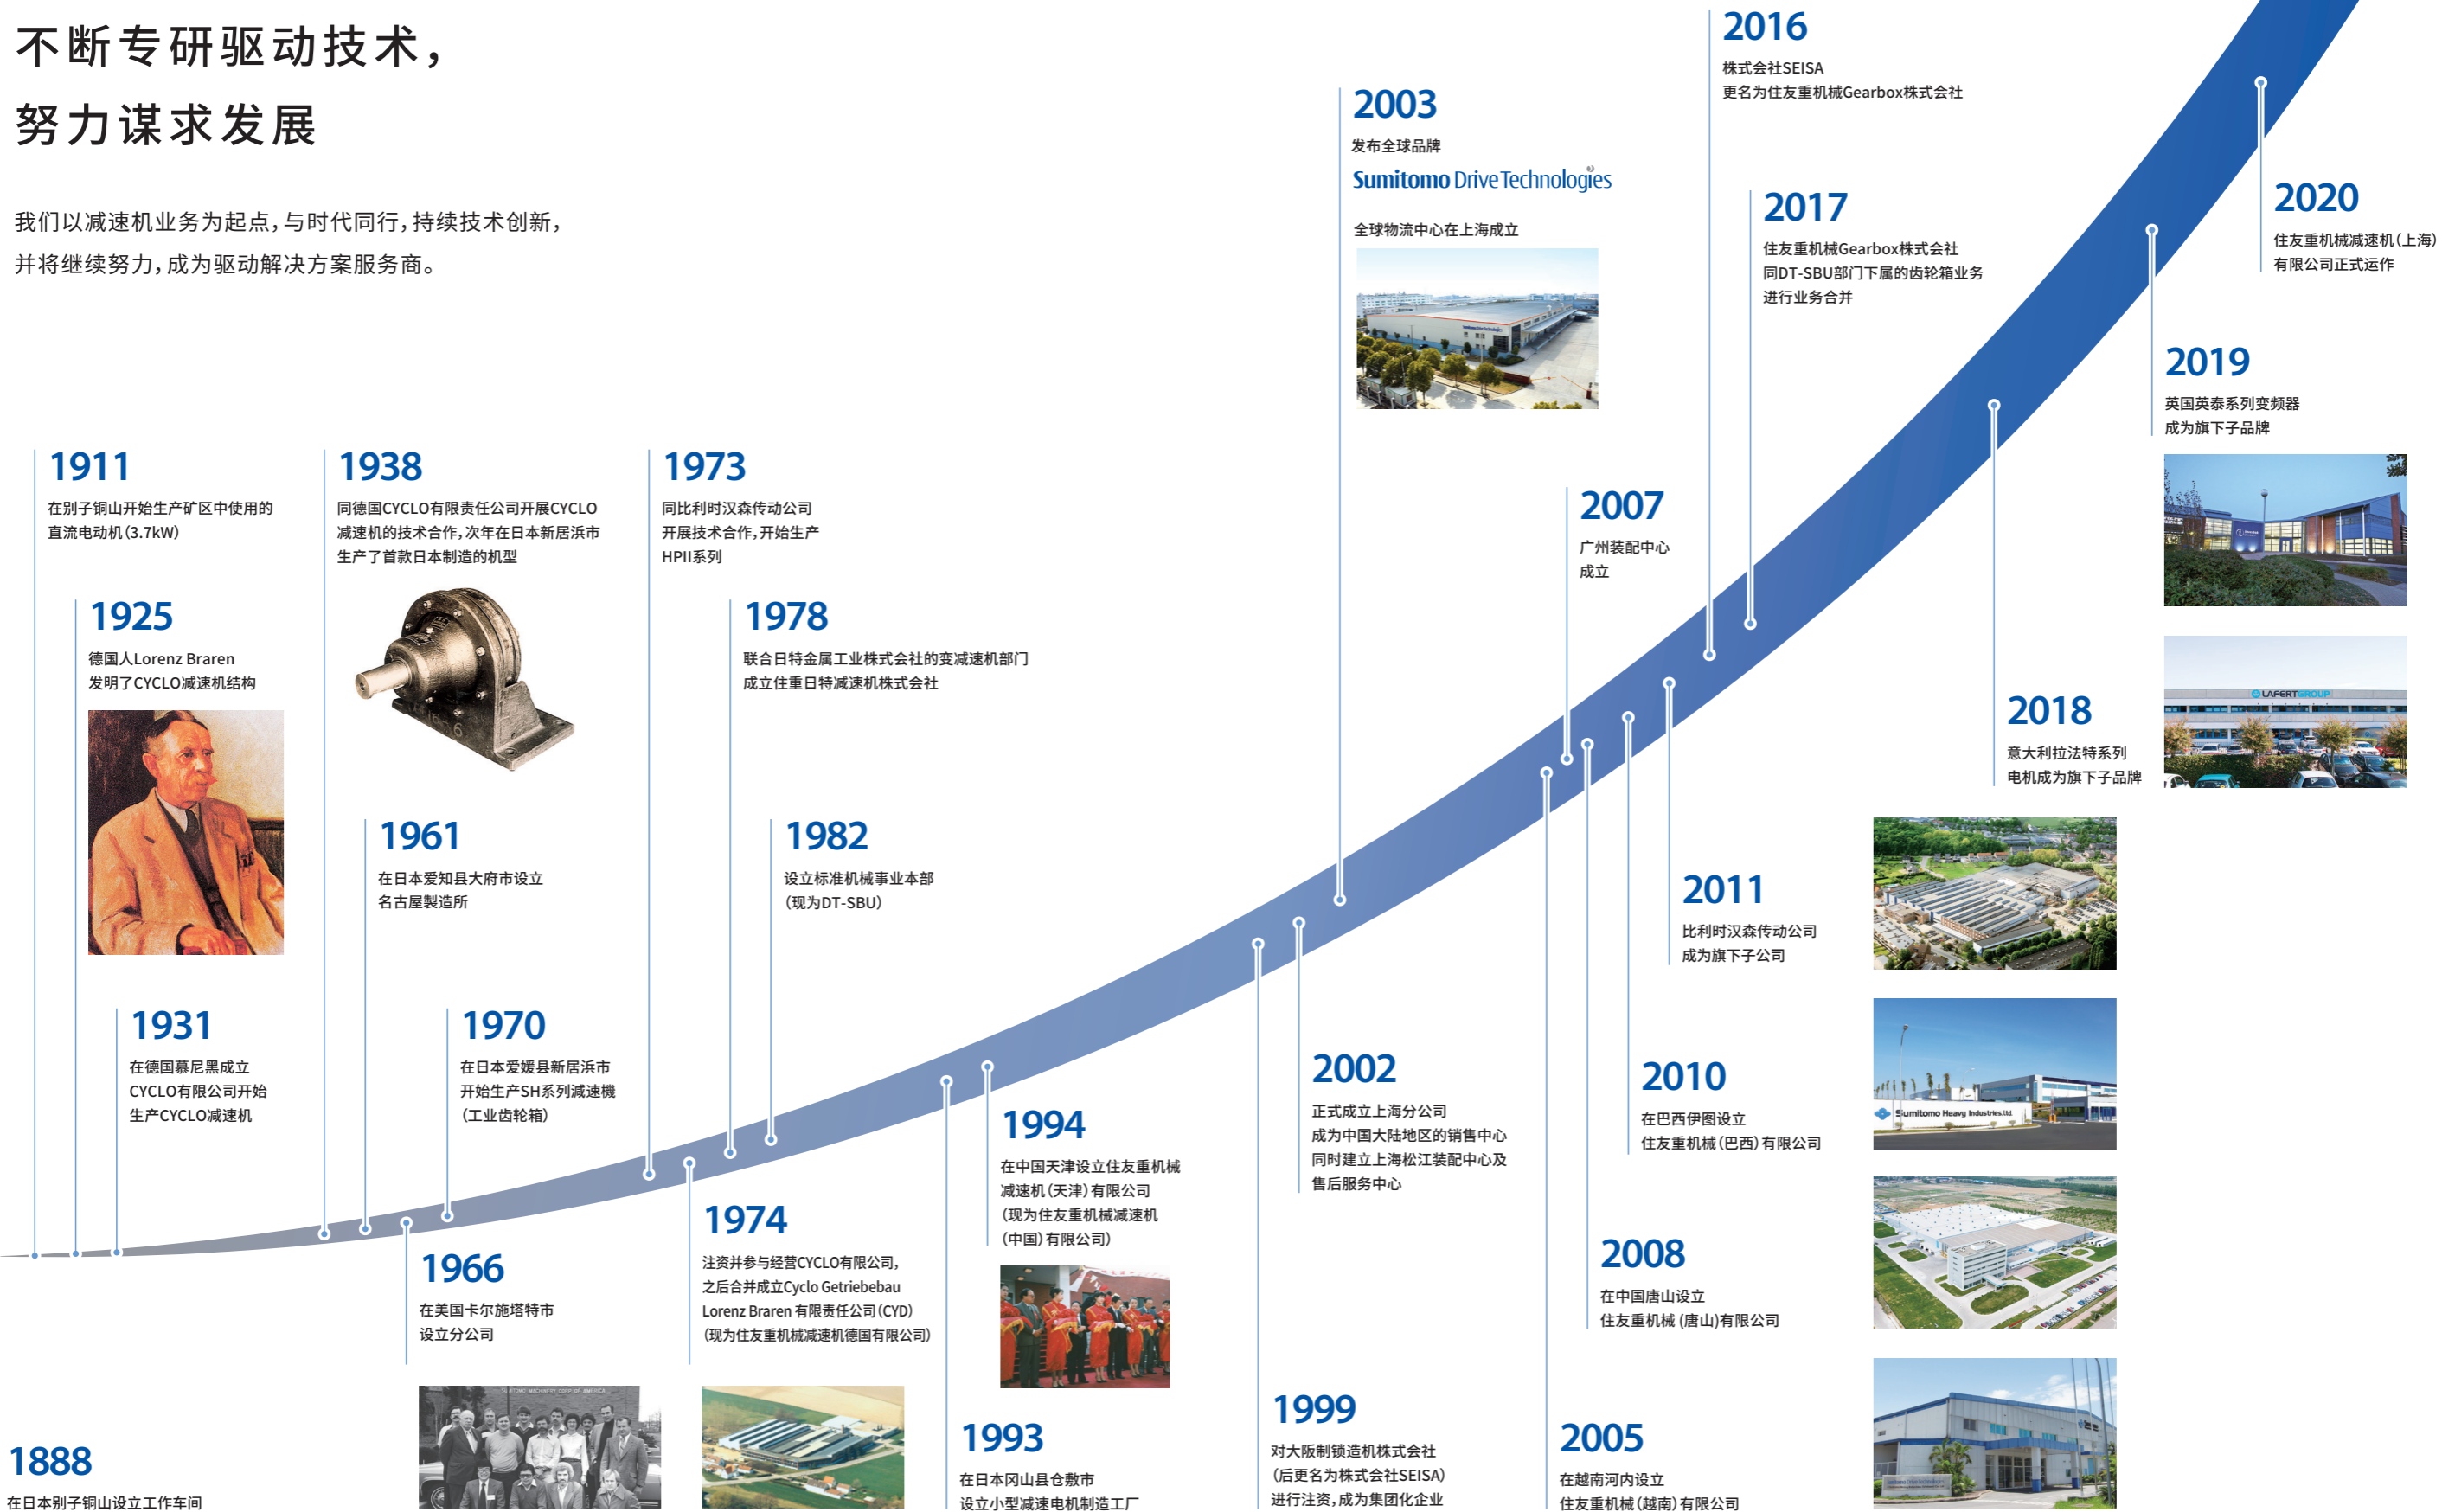

不断专研驱动技术， 努力谋求发展

我们以减速机业务为起点，与时代同行，持续技术创新，
并将继续努力，成为驱动解决方案服务商。