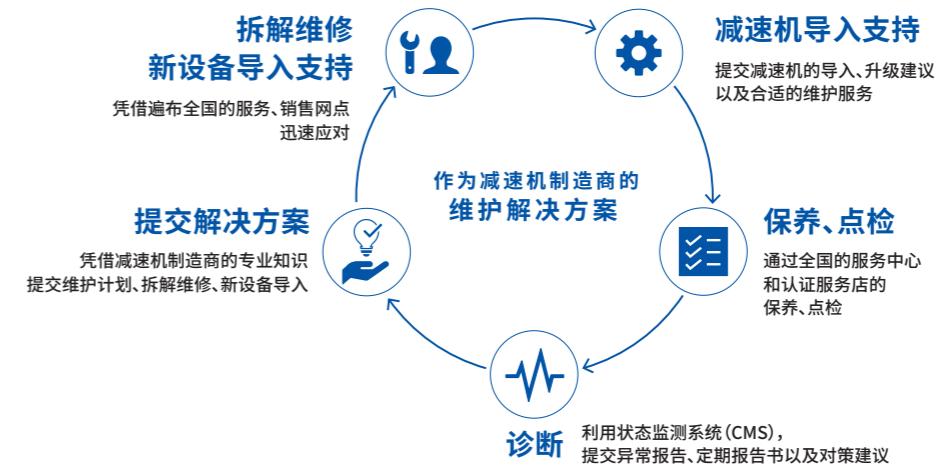

电机、控制

通过控制减速机的旋转,使机械装置能以最佳的速度和精度运转。在AGV/AMR用驱动解决方案等电机、控制领域,也发挥着积极作用。

CASE 1 仓库 → AGV/AMR

AGV(无人搬运车)和AMR(自主移动机器人),能提升搬运效率,应对劳动力不足。除仓库以外,使用范围涵盖餐饮店、医院和养老院等。

售后维护方案

良好的维护服务,能确保机械设备安全运转,同时还具有提升产能,提高作业效率,避免时间及经济上的损失,减少环境负荷等各种优势。