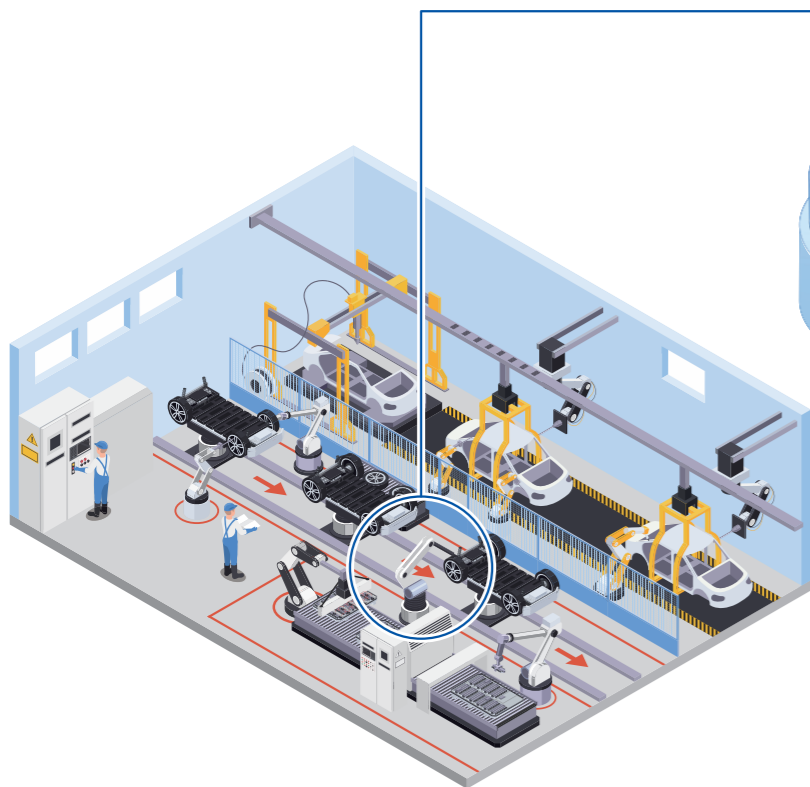

CASE 2 给排水处理设施 → 水处理设备

全年24小时运转的给排水处理设施，广泛地应用着可靠耐久的CYCLO减速机，保障着我们的生活。

CASE 3 游乐园 → 摩天轮/过山车

CYCLO减速机，缓慢地旋转摩天轮，以稳定的速度将过山车输送至轨道顶部，安全地运转着游乐设施。

精密控制用减速机

精密控制用减速机,主要使用在高精度设备上。广泛应用于工业机器人的关节及工业机床的定位装置中。

CASE 1 汽车工厂 → 工业机器人

精密控制用CYCLO减速机,主要装配于工业机器人的关节部位。在汽车行业的焊接、组装等高端生产装备中,发挥着重要作用。

CASE 2 机械加工工厂 → 工业机床

精密控制用CYCLO减速机和IB系列,应用于高精度定位需求的工业机床,确保高效率、高品质的生产制造。

CASE 3 食品工厂 → 包装机械

确保食品安全与卫生,关系着所有人的健康和幸福。IB系列,被装配到食品包装机械中,为安全卫生的食品供给保驾护航。