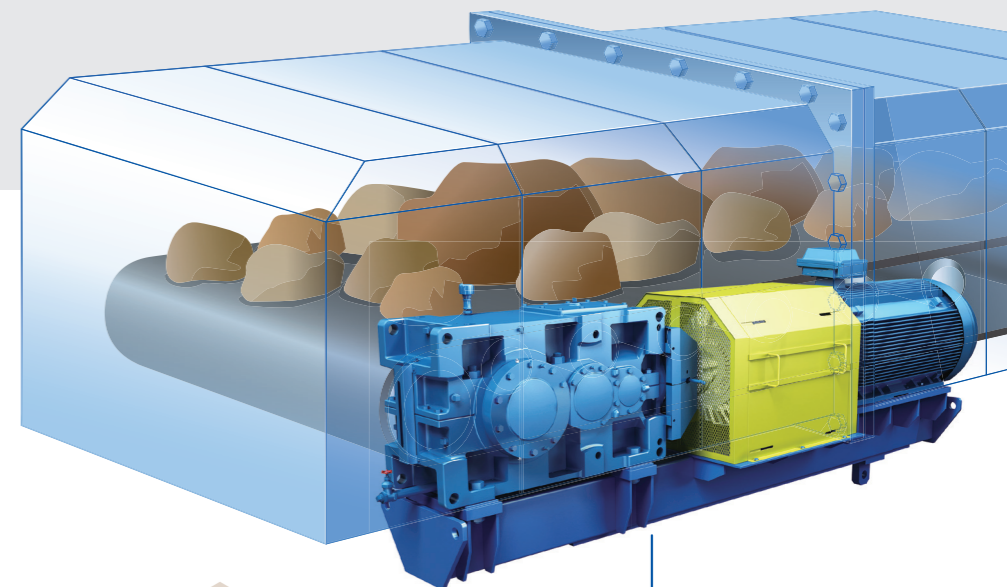

不断专研驱动技术， 努力谋求发展

我们以减速机业务为起点，与时代同行，持续技术创新，
并将继续努力，成为驱动解决方案服务商。

以减速机为源点,我们的产品与服务,
在社会的各行各业发挥着重要作用。

减速电机

减速电机，由减速机和提供动力的电机组合而成。广泛运用于社会的各行各业，运转着世间万物。

CASE 1 物流中心 → 传送带

HYPONIC减速机，通过转动传送带，高效地运送货物，满足日益增加的物流输送需求。

工业齿轮箱

作为大型减速机，工业齿轮箱在严酷的条件下，移动着巨大的重物。

CASE 1 矿山 → 矿石传送带

PARAMAX减速机，被用于采矿行业中运送矿石的传送带上。所运送的矿石资源，改变形态后保障着我们的生活。

CASE 2 港口 → 港口起重机

PARAMAX减速机，通过巨大动力，转动起重机，起吊集装箱，迅速完成货轮的装卸作业。

CASE 3 滑雪场 → 缆车

PARAMAX减速机，能平稳转动滑雪场的缆车设备，担负着安全运输人群的重任。

CASE 2 给排水处理设施 → 水处理设备

全年24小时运转的给排水处理设施，广泛地应用着可靠耐久的CYCLO减速机，保障着我们的生活。

CASE 3 游乐园 → 摩天轮/过山车

CYCLO减速机，缓慢地旋转摩天轮，以稳定的速度将过山车输送至轨道顶部，安全地运转着游乐设施。

精密控制用减速机

精密控制用减速机,主要使用在高精度设备上。广泛应用于工业机器人的关节及工业机床的定位装置中。

CASE 1 汽车工厂 → 工业机器人