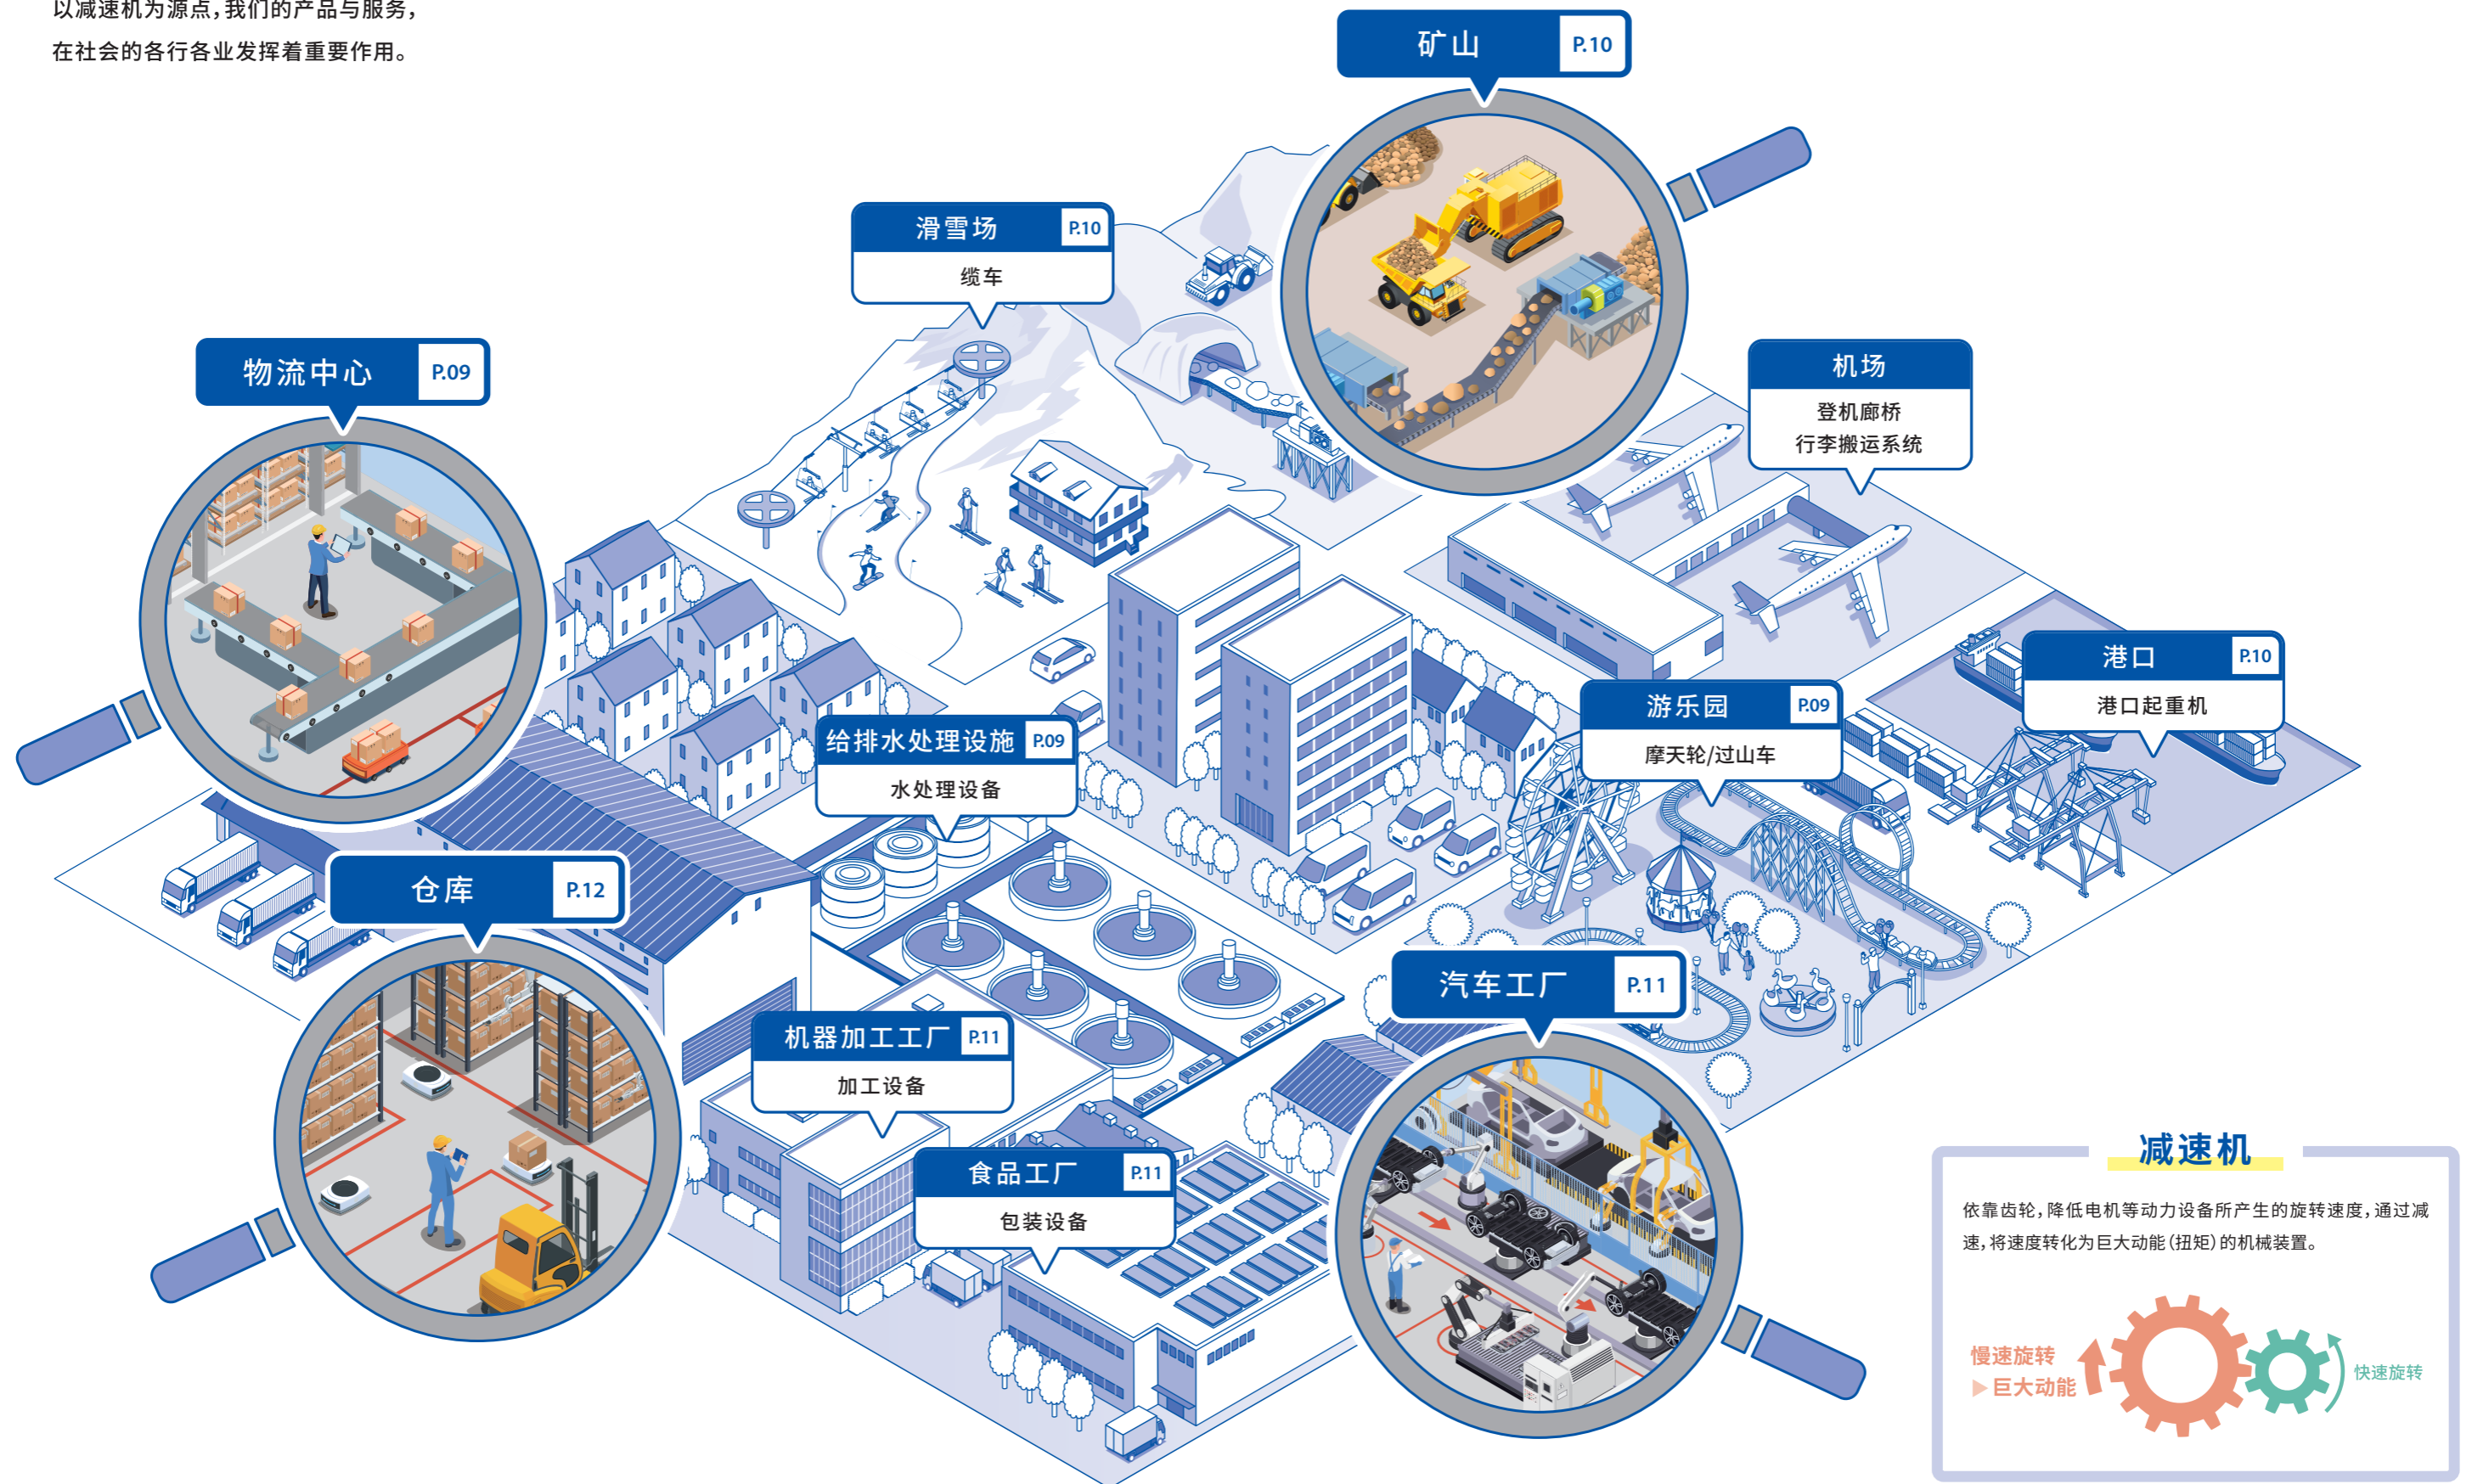

以减速机为源点,我们的产品与服务,
在社会的各行各业发挥着重要作用。